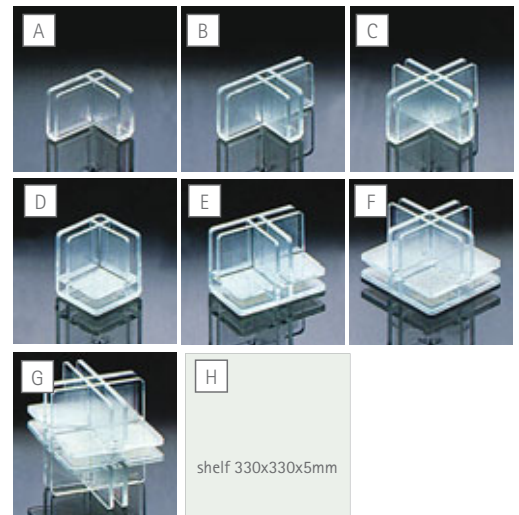

connector

MADE IN TAIWAN quality control by KD

IT sistema modulare ad incastro per vetrine. realizzate la vostra personalissima vetrina con pannelli da 5mm e fissaggi angolari "connector" in policarbonato color vetro. utilizzate gli esempi proposti per individuare l' elemento idoneo al vostro allestimento. i "connector" sono venduti singolarmente, ciò vi consente di ordinare solo quello che vi serve realmente. ideale per negozi, showroom, musei, vetrine e anche per l'arredamento di casa.

DE schlagfeste eckverbinder aus glasgrünem polycarbonat für cuben nach dem baukasten-system. gestalten sie ihre persönliche vetrine mit connector eckhaltern und 5mm-paneelen. die beispelskizzen helfen Ihnen bei der richtigen auswahl der entsprechenden eckverbinder. eine tolle sache für shop, showroom, museum, schaufenster und homebereich.

EN shock-resistant panel-connector made of glassgreen polycarbonate for modular cube systems. create your personal show case with 5mm-panels and connectors. the drawings with examples help you choosing the right parts. it's a peach for shop, showrooms, museums, shop windows and at home as well.